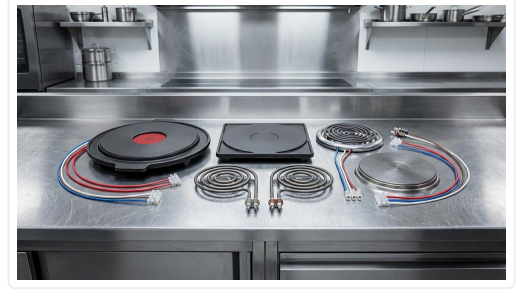

ISI PLAKASI – HOT PLATE – Gemi Tipi / Marine Type

ANA ÖZELLİKLER

TEKNİK PARAMETRELER / SPECIFICATIONS

Özellikler: 3000W / 230V, 300mm

👉 Proje uygulamaları için Onlymaritime.com'u ziyaret edebilirsiniz.

Uygun Markalar: Metos, Electrolux, Loipart, MKN, Öztiryakiler, Empero, İnoksan, Seamac, Zanussi, Fagor, Atalay

Gemi tipi mutfak projelerinizde tam uyum ve yüksek performans için geniş ölçü yelpazesıyla hizmetinizdeyiz. / We provide a wide range of dimensions to ensure perfect fit and high performance for your marine galley projects.