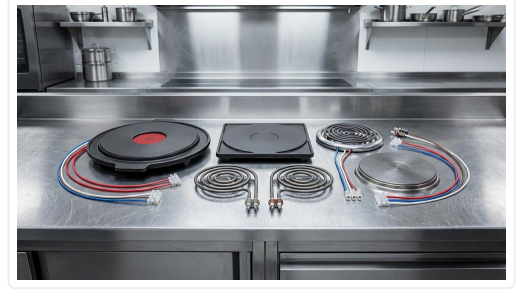

ISI PLAKASI – HOT PLATE – Gemi Tipi / Marine Type

ANA ÖZELLİKLER

TEKNİK PARAMETRELER / SPECIFICATIONS

Özellikler: 400mm, 5000W /230V

👉 Proje uygulamaları için Onlymaritime.com'u ziyaret edebilirsiniz.

Uygun Markalar: Metos, Electrolux, Loipart, MKN, Öztiryakiler, Empero, İnoksan, Seamac, Zanussi, Fagor, Atalay

Gemi tipi mutfak projelerinizde tam uyum ve yüksek performans için geniş ölçü yelpazesıyla hizmetinizdeyiz. / We provide a wide range of dimensions to ensure perfect fit and high performance for your marine galley projects.