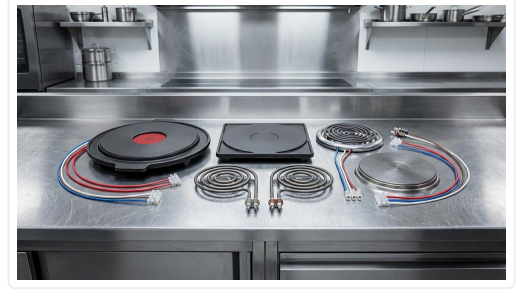

ISI PLAKASI – HOT PLATE – Gemi Tipi / Marine Type

ANA ÖZELLİKLER

TEKNİK PARAMETRELER / SPECIFICATIONS

Özellikler: 220mm, 2400W / 400V

👉 Proje uygulamaları için Onlymaritime.com'u ziyaret edebilirsiniz.

Uygun Markalar: Metos, Electrolux, Loipart, MKN, Öztiryakiler, Empero, İnoksan, Seamac, Zanussi, Fagor, Atalay

Gemi tipi mutfak projelerinizde tam uyum ve yüksek performans için geniş ölçü yelpazesıyla hizmetinizdeyiz. / We provide a wide range of dimensions to ensure perfect fit and high performance for your marine galley projects.