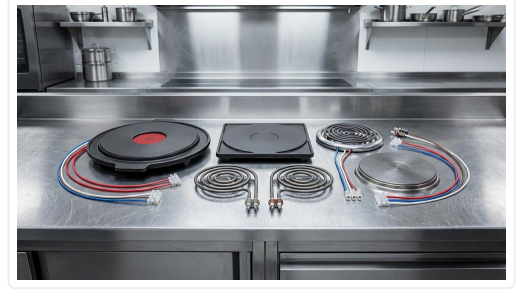

## ISI PLAKASI – HOT PLATE – Gemi Tipi / Marine Type

## TEKNİK PARAMETRELER / SPECIFICATIONS

Özellikler: 3000W / 440V, 300mm

👉 Proje uygulamaları için [Onlymaritime.com](http://Onlymaritime.com)'u ziyaret edebilirsiniz.

Uygun Markalar: Metos, Electrolux, Loipart, MKN, Öztiryakiler, Empero, İnoksan, Seamac, Zanussi, Fagor, Atalay