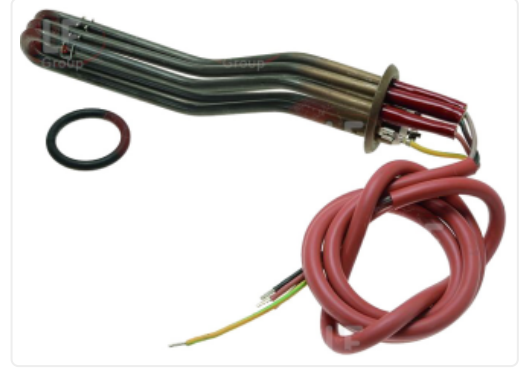

BULAŞIK MAKİNESİ REZİSTANSI – Gemi Tipi / Marine Type

ANA ÖZELLİKLER

TEKNİK PARAMETRELER / SPECIFICATIONS

Özellikler: 260mm, 6000W/400V, 60mm

👉 Proje uygulamaları için Onlymaritime.com'u ziyaret edebilirsiniz.